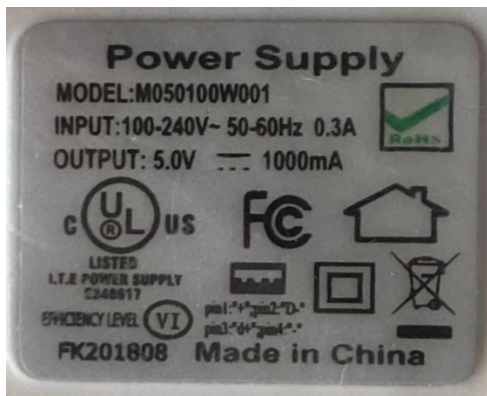

M050100W001 (371-1000U-W-SP)

Transformador

Transformador, Cable USB y Correa Color Blanco para Paneles de la Serie XTLtouch USB de la marca DMP.
Entrada. 100-240 Vca 50/60 Hz 0.3 Amp
Salida. 5 Vcd 1 Amp

UL®
Modelo: M050100W001 (371-1000U-W)
Entrada. 100-240 Vca 50/60 Hz 0.3
Amp Salida. 5 Vcd 1 Amp
PRECAUCIÓN Riesgo de Shock
Eléctrico Utilizar solamente en Lugar
Seco Hecho en China